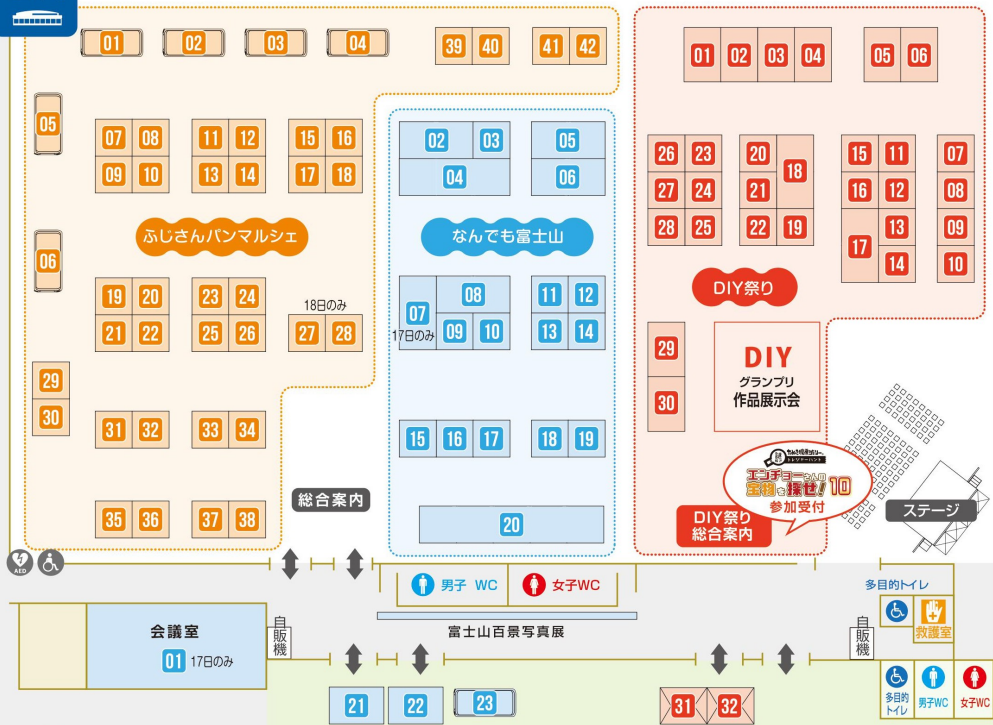

会場のご案内

- 01 たまごやピーちゃん
 - 02 BOUL'ANGE
 - 03 cam on cafe
 - 04 87Kitchen
 - 05 カーネギー55 本店
 - 06 トキワパラダイス
 - 07 ハーブ&ジャム工房 松本
 - 08 the パン屋 blueberry
 - 09 フィナンシェ専門店 Lingots d'or
粉とたまごの工房 ふじせいばん (17日)
 - 10 プーランジェリー サデボン (18日)
 - 11 町のパン屋さん こんがり
 - 12 ジャム工房 Woody
 - 13 オピオズカフェ
 - 14 BOULANGERIE 伊藤屋
 - 15 Bakery25
 - 16 フルーツ丸缶
 - 17 カフェサロン・アリス
 - 18 Bakery&Table 東府や
 - 19 びんづめ専門店 くまごろう
 - 20 パン工房 ほんべう
 - 21 BAKERY Rapan
 - 22 STERNE COFFEE LABORATORY
 - 23 akcompany
 - 24 スマイルペーカリーBee 富士店
 - 25 シュクール
 - 26 至福のフルーツパフェ物語
 - 27 FuwaShuwan (18日)
 - 28 ばんはうす ヴェイナ・プロット (18日)
 - 29 小麦畑 松林堂
 - 30 BAKERY&CAFE SUN
 - 31 箱根西藤ふくらしや
 - 32 yamayo
 - 33 Pane.Dolceria Gotto
 - 34 BAKERY HOLO-HOLO (17日)
moppel (18日)
 - 35 One Hundred Bakery 富士店
 - 36 STANDBYYOU
 - 37 自然酵母の店 パン屋 和ん
 - 38 ル・ジャルダン・ゴロワ
- 協賛企業**
- 39 おうちCO-OP
 - 40 セクスイハイム東海
 - 41 シーボン化粧品
 - 42 パルシステム静岡

屋内

なんでも富士山 2024

- 01 富士ヒノキ親子木工教室 (17日)
- 02 富士山かくや姫ミュージアム
- 03 業
- 04 国土交通省 富士砂防事務所
- 05 絵手紙同好会
- 06 富士竹葉会
- 07 パビエロセ (17日)
- 08 富士クラブ
- 09 関野木型製作所
- 10 お茶畑発富士山直送便 丸鈴
- 11 コンテイトライ東洋堂
- 12 茶香房 山田製茶
- 13 やまか (ヤマカ食品)
- 14 和洋菓子 はせがわ
- 15 とうふ工房 しみず屋
- 16 餃子工房 まんぶく
- 17 富士山きくらげファーム
- 18 田子の月
- 19 海苔のマルセン
- 20 富士市食育推進事業実行委員会
- 21 荒川製麺工場
- 22 駿香楼
- 23 ハニーファード