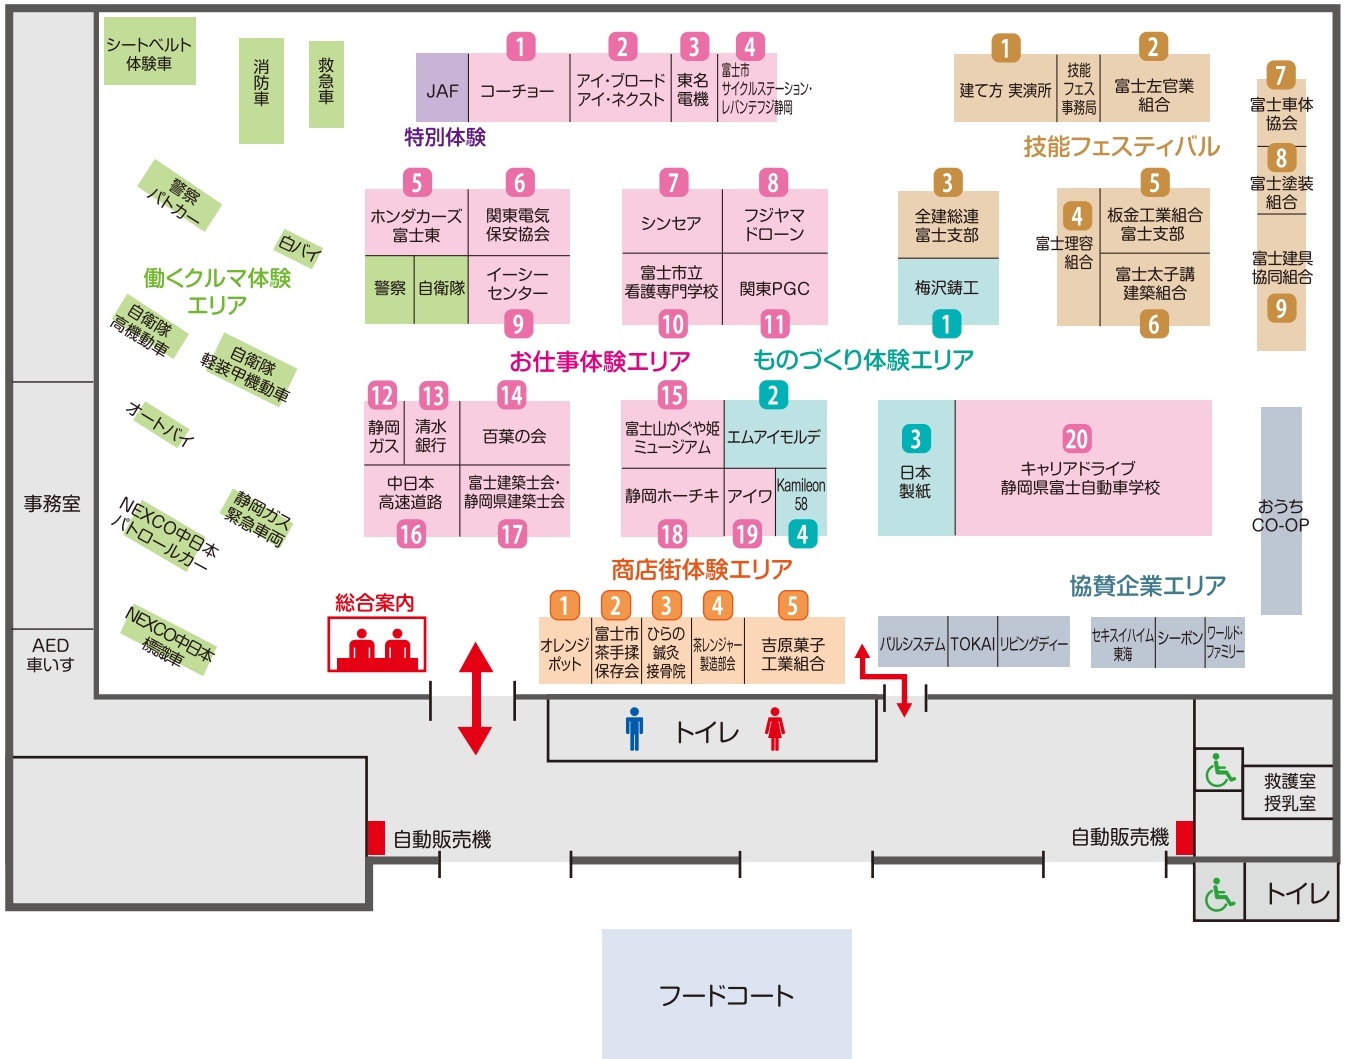

キッズ ミニア ヨブ 2023

会場案内

8/19(土)・20(日)

10:00 ▶ 16:00

【共催】 富士市・ふじさんめっせ 【協力】 陸上自衛隊第1師団第34連隊(板妻駐屯地)・自衛隊静岡地方協力本部・富岳自衛隊交流会

特別協賛

セキスイハイム東海

Dream Drawing Design Living D
リビングディー

協賛

株式会社 望月商事 / おうちCO-OP / (株)シーボン / (株)TOKAI / パルシステム静岡 / ワールド・ファミリー(株)

8/20(日) 会場レイアウト

キッズジョブ のルール

- 講師の話をよく聞いて、指示を守ります。
- 他の人の迷惑になることはせず、自分より小さい子には特に親切にします。
- みんなが楽しめるよう、まわりをよく見て行動します。

体験の参加にあたって

- 体験によって費用や材料費が必要な場合があります。費用や材料費は各ブースにてお支払いください。
- マスクの着用をお願いする体験がございます。撮影をする保護者も、マスク(できれば不織布製)を着用してください。
- 予約された開始時刻までに受付が終了していない場合、ご予約は無効になります。
- 各回の予約が無効になった枠は、各ブースにて受付をいたします。
- 総合案内で当日の事前予約券を配布します。午前の部は10:00～、午後の部は12:45～配布いたします。
- 働くクルマ体験エリアと一部の体験(★印)は当日受付のみとなります。

水分補給を十分に、
熱中症対策をしま
しょう。

引き続き感染症対
策をしましょう。
熱などの症状があ
る方は、入場をご遠
慮ください。

キッズジョブ職業体験一覧

働くクルマ体験エリア

このエリアは事前予約の必要はありません

(一社)日本自動車連盟(JAF) 静岡支部	シートベルト効果体験車
富士市西消防署	消防車、救急車
陸上自衛隊 第34普通科連隊	高機動車、軽装甲機動車、 オートバイ(偵察用)
富士警察署	パトロールカー、白バイ