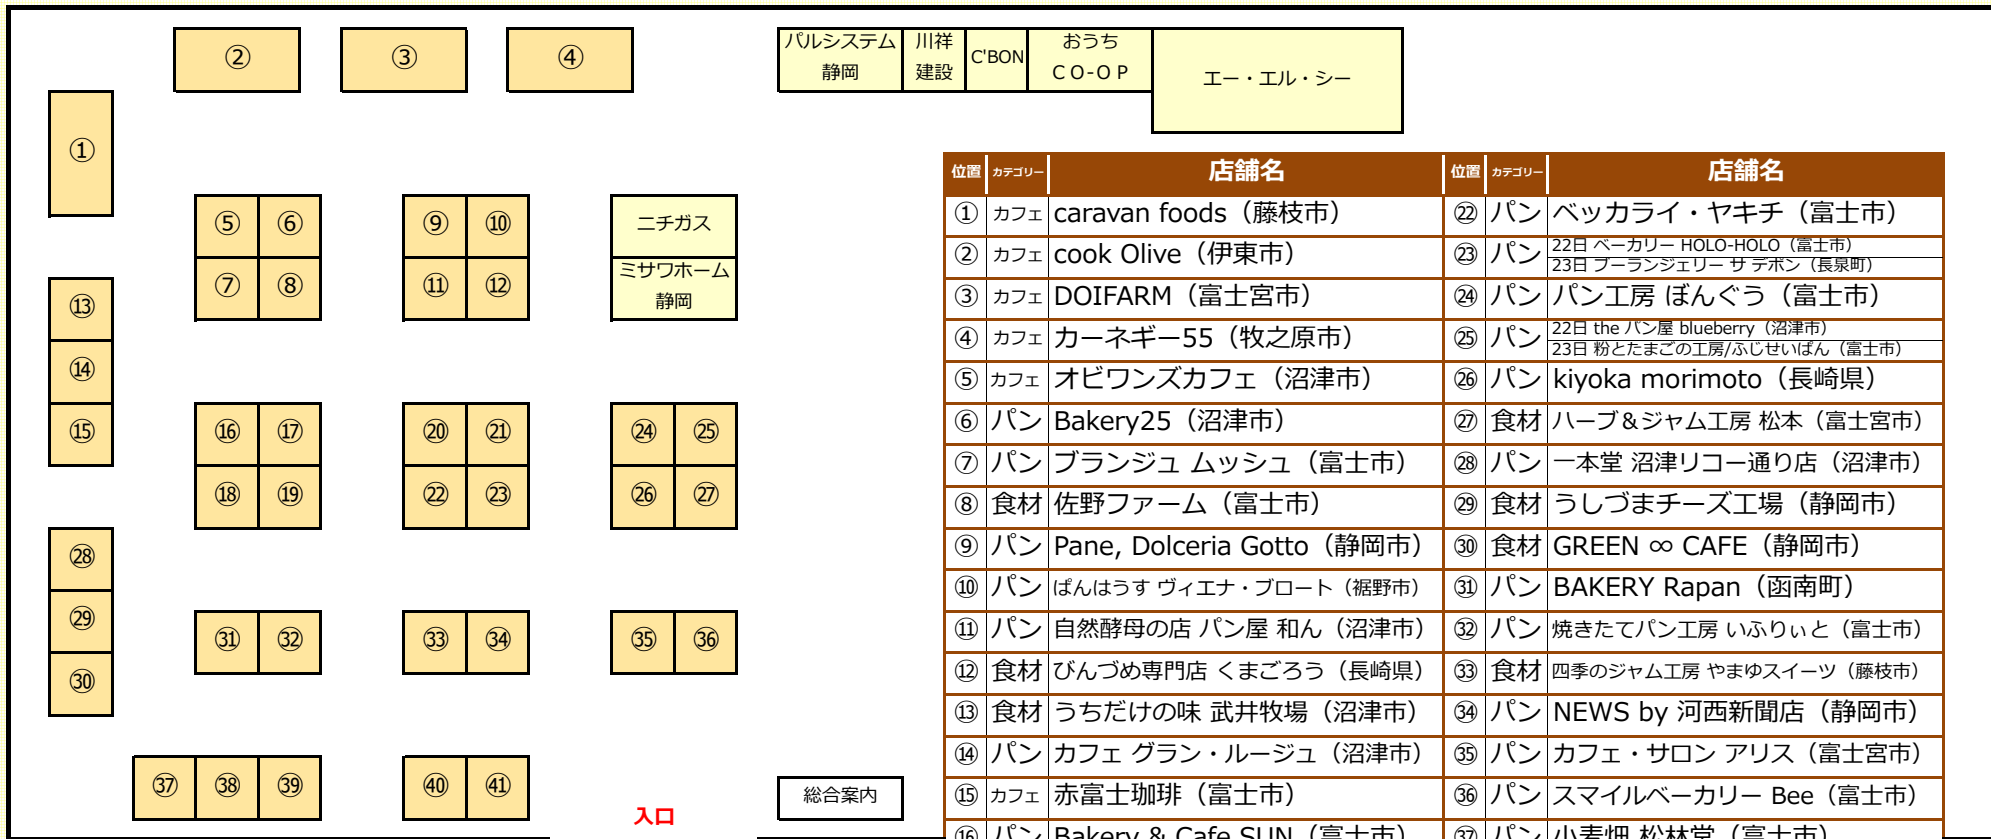

会場のご案内

← お店の紹介(facebook)はこちらです

位置	カテゴリー	店舗名	位置	カテゴリー	店舗名
①	カフェ	caravan foods (藤枝市)	②②	パン	ベッカライ・ヤキチ (富士市)
②	カフェ	cook Olive (伊東市)	②③	パン	22日 ベーカリー HOLO-HOLO (富士市) 23日 プーランジェリー サデボン (長泉町)
③	カフェ	DOIFARM (富士宮市)	②④	パン	パン工房 ぼんぐう (富士市)
④	カフェ	カーネギー55 (牧之原市)	②⑤	パン	22日 the パン屋 blueberry (沼津市) 23日 粉とたまごの工房/ふじせいばん (富士市)
⑤	カフェ	オビワングカフェ (沼津市)	②⑥	パン	kiyoka morimoto (長崎県)
⑥	パン	Bakery25 (沼津市)	②⑦	食材	ハーブ&ジャム工房 松本 (富士宮市)
⑦	パン	ブランジュ ムッシュ (富士市)	②⑧	パン	一本堂 沼津リコー通り店 (沼津市)
⑧	食材	佐野ファーム (富士市)	②⑨	食材	うしづまチーズ工場 (静岡市)
⑨	パン	Pane, Dolceria Gotto (静岡市)	③⑦	食材	GREEN ∞ CAFE (静岡市)
⑩	パン	ばんはうす ヴィエナ・プロート (裾野市)	③⑧	パン	BAKERY Rapan (函南町)
⑪	パン	自然酵母の店 パン屋 和ん (沼津市)	③⑨	パン	焼きたてパン工房 いふりいと (富士市)
⑫	食材	びんづめ専門店 くまごろう (長崎県)	③⑩	食材	四季のジャム工房 やまゆスイーツ (藤枝市)
⑬	食材	うちだけの味 武井牧場 (沼津市)	③⑪	パン	NEWS by 河西新聞店 (静岡市)
⑭	パン	カフェ グラン・ルージュ (沼津市)	③⑫	パン	カフェ・サロン アリス (富士宮市)
⑮	カフェ	赤富士珈琲 (富士市)	③⑬	パン	スマイルベーカリー Bee (富士市)
⑯	パン	Bakery & Cafe SUN (富士市)	③⑭	パン	小麦畑 松林堂 (富士市)
⑰	パン	あにぱんや (富士市)	③⑮	パン	22日 トライベッカ (東京都) 23日 小さなポケット (御殿場市)
⑱	カフェ	ALTANA Cafe (富士市)	③⑯	パン	嬉楽なパン工房 ルヴァン (富士市)
⑲	パン	富士宮 光月堂 (富士宮市)	④⑦	カフェ	モウデルコーヒー (富士宮市)
⑳	パン	フィナンシェ専門店 Lingots d'or (沼津市)	④⑧	パン	ル・ジャルダン・ゴロウ (東京都)
㉑	カフェ	よいこ共和国 (静岡市)			

- 「お願い」
- 会場内は大変混雑しています。走らず、ゆっくりとお進みください。また、小さなお子様やお手回り品にご注意ください。
 - お店によっては列ができています。「最後尾」看板を持ったスタッフが案内をしておりますので、ご確認ください。
 - 感染症予防のため、マスクの着用、手洗い・消毒にご協力ください。