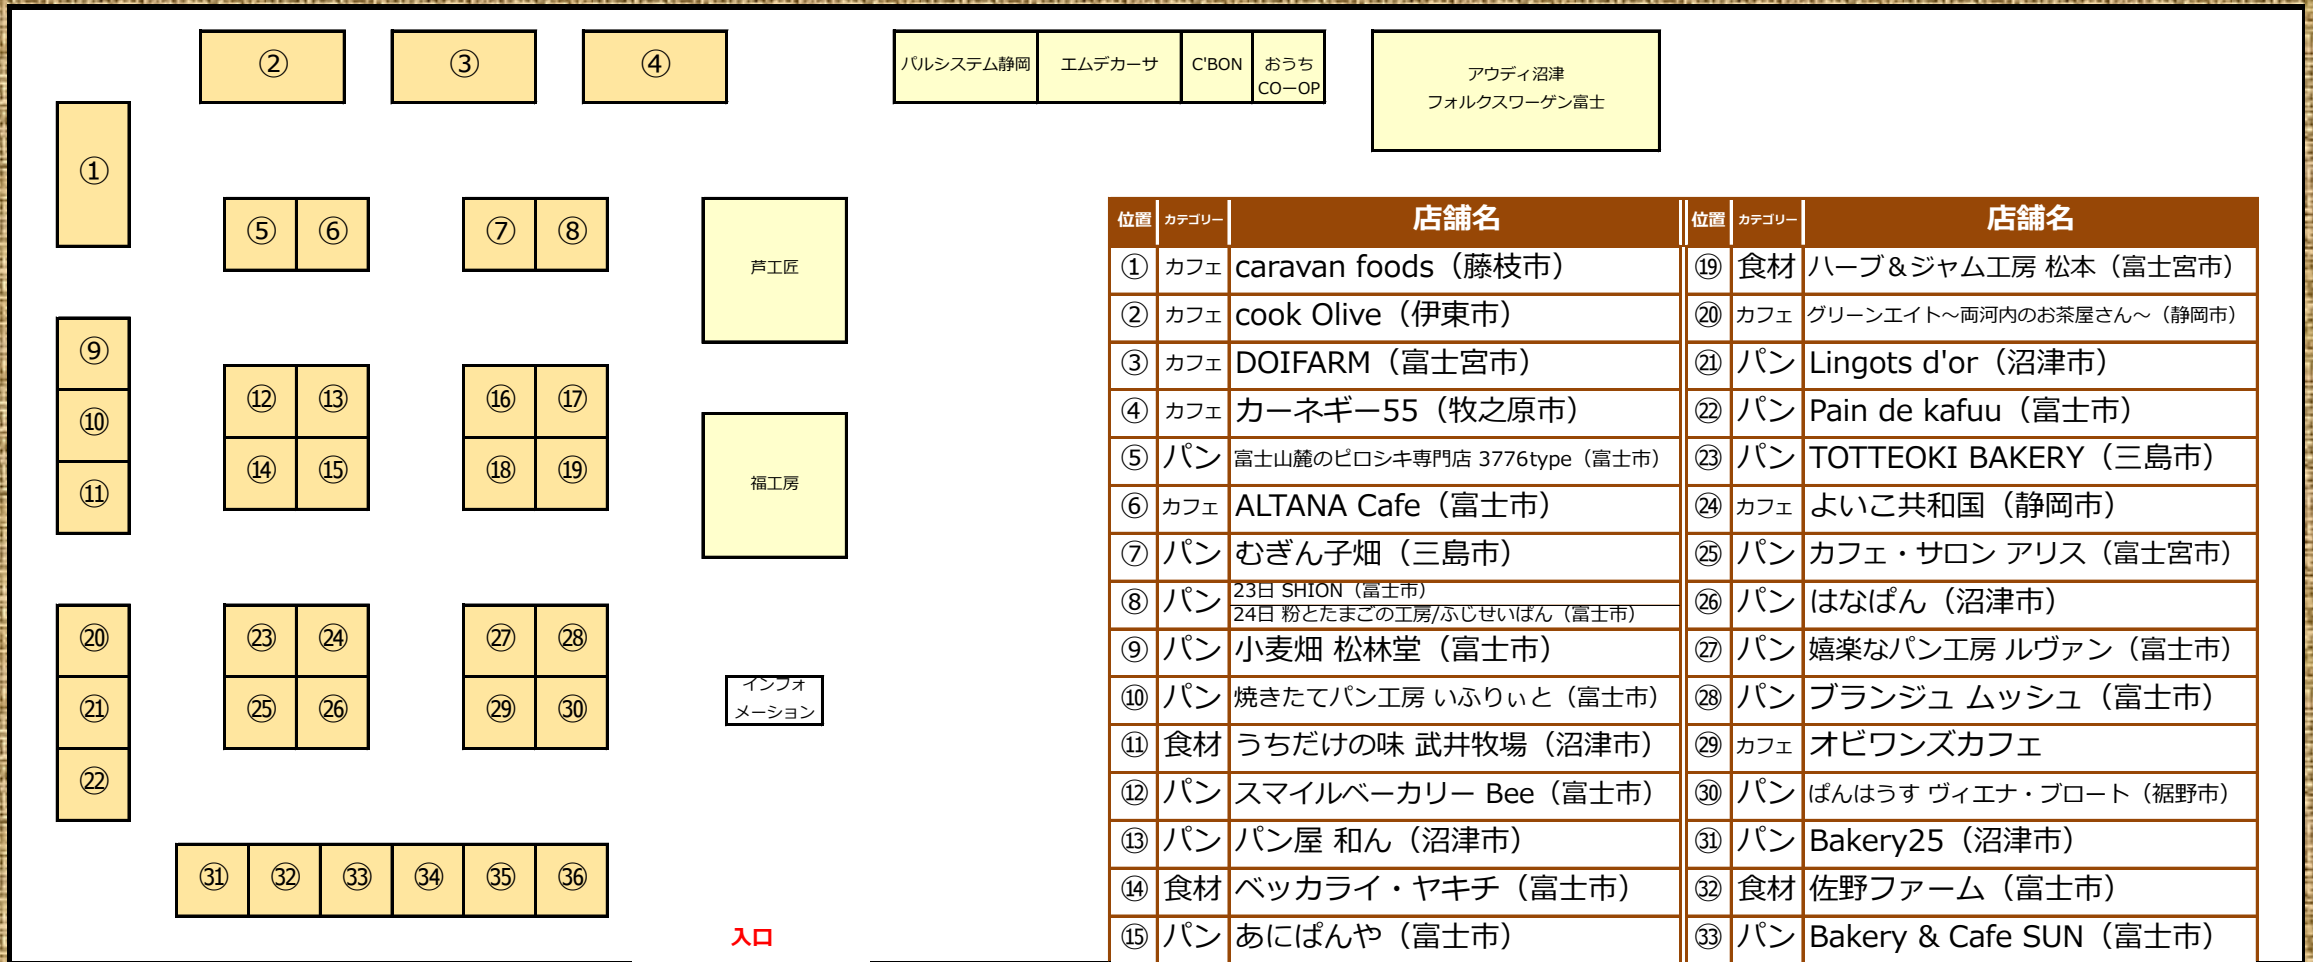

会場のご案内

| 位置 | カテゴリー | 店舗名 | 位置 | カテゴリー | 店舗名 |
|----|-------|--|----|-------|--------------------------------------|
| ① | カフェ | caravan foods (藤枝市) | ①9 | 食材 | ハーブ&ジャム工房 松本 (富士宮市) |
| ② | カフェ | cook Olive (伊東市) | ②0 | カフェ | グリーンエイト〜両河内のお茶屋さん〜 (静岡市) |
| ③ | カフェ | DOIFARM (富士宮市) | ②1 | パン | Lingots d'or (沼津市) |
| ④ | カフェ | カーネギー55 (牧之原市) | ②2 | パン | Pain de kafuu (富士市) |
| ⑤ | パン | 富士山麓のピロシキ専門店 3776type (富士市) | ②3 | パン | TOTTEOKI BAKERY (三島市) |
| ⑥ | カフェ | ALTANA Cafe (富士市) | ②4 | カフェ | よいこ共和国 (静岡市) |
| ⑦ | パン | むぎん子畑 (三島市) | ②5 | パン | カフェ・サロン アリス (富士宮市) |
| ⑧ | パン | 23日 SHION (富士市) 24日 粉とたまごの工房/ふじせいぼん (富士市) | ②6 | パン | はなぱん (沼津市) |
| ⑨ | パン | 小麦畑 松林堂 (富士市) | ②7 | パン | 嬉楽なパン工房 ルヴァン (富士市) |
| ⑩ | パン | 焼きたてパン工房 いふりいと (富士市) | ②8 | パン | ブランジュ ムツシュ (富士市) |
| ⑪ | 食材 | うちだけの味 武井牧場 (沼津市) | ②9 | カフェ | オビワズカフェ |
| ⑫ | パン | スマイルベーカリー Bee (富士市) | ③0 | パン | ぱんはうす ヴィエナ・プロート (裾野市) |
| ⑬ | パン | パン屋 和ん (沼津市) | ③1 | パン | Bakery25 (沼津市) |
| ⑭ | 食材 | ベッカライ・ヤキチ (富士市) | ③2 | 食材 | 佐野ファーム (富士市) |
| ⑮ | パン | あにぱんや (富士市) | ③3 | パン | Bakery & Cafe SUN (富士市) |
| ⑯ | パン | リトルフード バイオショップ (静岡市) | ③4 | パン | 23日 ベーカリー HOLO-HOLO (富士市) 24日 --- |
| ⑰ | パン | Pane, Dolceria Gotto (静岡市) | ③5 | パン | グラン・ルージュ (沼津市) |
| ⑱ | パン | Boulangerie 伊藤屋 (静岡市) | ③6 | パン | パン工房 ぼんぐう (富士市) |