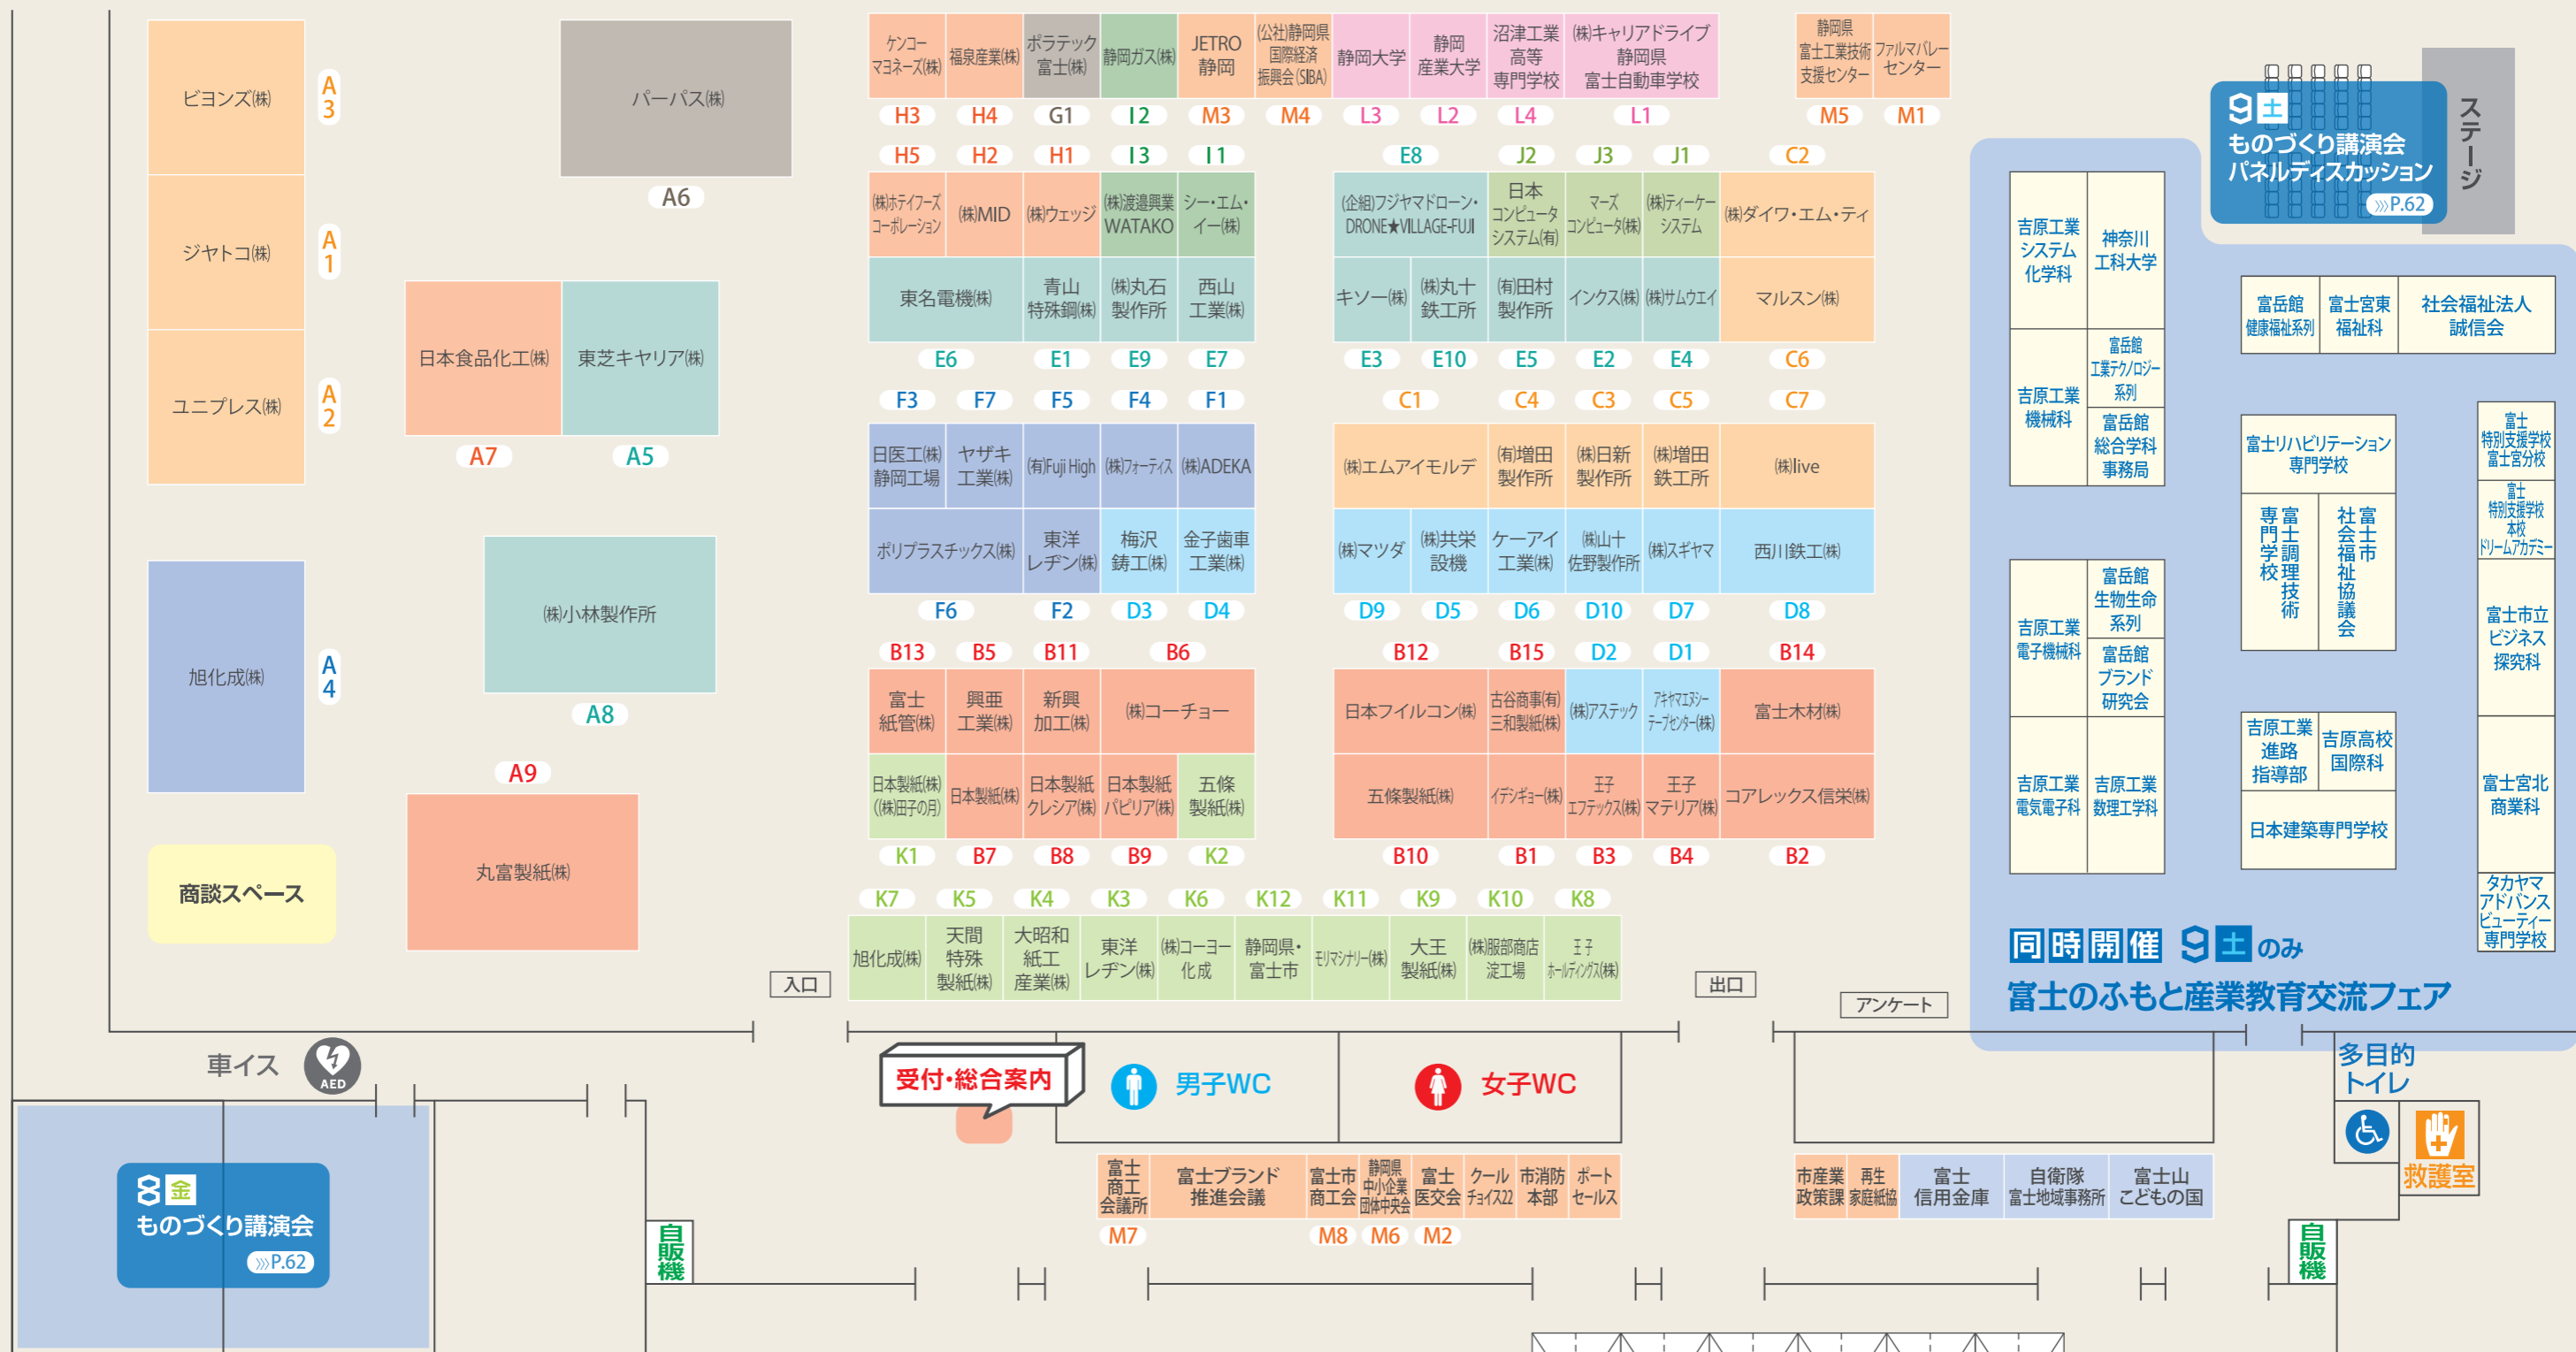

# 会場レイアウト

9時  
ものづくり講演会  
パネルディスカッション  
P.62

**同時開催 9時のみ 富士のふもと産業教育交流フェア**

吉原工業システム化学科	神奈川工科大学	富岳館健康福祉系列	富士宮東福祉科	社会福祉法人誠信会
吉原工業機械科	富岳館工業テクノロジー系列	富士ハビリテーション専門学校	富士特別支援学校富士宮分校	富士特別支援学校本館
吉原工業電子機械科	富岳館生物生命系列	富士市立ビジネス探究科	富士特別支援学校本館	富士特別支援学校本館
吉原工業電気電子科	富岳館ブランド研究会	吉原工業進路指導部	吉原高校国際科	富士宮北商業科
	吉原工業数理工学科	日本建築専門学校		タカヤマアドバンスコンピューター専門学校