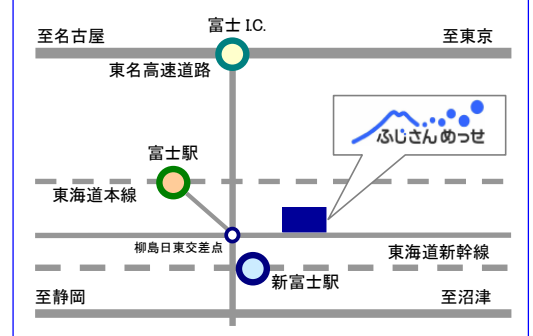

5月

開催日時	催事名・催事内容	会場	対象	主催者・連絡先
3日(水)～ 7日(日) 10:00-17:00 (最終入場は16:30)	鉄道フェスタ in ふじさんめっせ 鉄道模型のイベント 【チケット情報】 前売り入場券 500円 当日入場券 700円 ※ 2歳以下入場無料 ※ 障害者手帳(療育手帳) 掲示で本人のみ入場無料 ※ 会場内の一部アトラクションは別途有料です。 イープラス、ローソンチケット、チケットぴあ、ファミリーマートにて発売	大展示場	一般 (有料)	ふじさんめっせ (一社)日本鉄道模型協会 03-5741-1252 【後援】 富士市、富士市教育委員会、 静岡第一テレビ
12日(金) 18:00-20:00	2017年 春季会員代表者会議 会議	会議室	招待・会員 (無料)	静岡県労働金庫 富士支店 0545-53-2525
13日(土) 10:00-16:30 14日(日) 10:00-16:00	ろうきん ふもと会 第25回 住宅フェスティバル 富士・富士宮の住宅会社26社主催の住宅相談イベント	大展示場	一般 (無料)	ろうきん ふもと会 0545-52-8333
16日(火) 13:00-16:30	平成30年3月新規学校卒業者求人説明会 及び 名刺交換会 平成30年3月新規学校卒業者を雇用するための雇用予定のある企業 に対する説明会 及び 高等学校就職担当者と人事担当者との名刺交 換会	大展示場 会議室	一般 (無料)	富士公共職業安定所 0545-51-2151
17日(水) 10:00-17:00	2017年 パナソニックロード 溶接機展示、実演	会議室 屋外展示場	招待・会員 (無料)	東海溶材㈱ 0545-61-1258
18日(木) 9:30-18:30 19日(金) 9:30-17:00	OGUMA NEXT 2017 産業機器展 株式会社 オグマ商会の創業50周年を記念し、135社の産業機器 メーカーの主力製品の展示と実演、並びに著名人による基調講演や 技術セミナーを行います。	大展示場	招待・会員 (無料)	㈱オグマ商会 0545-61-8388
21日(日) 17:15 開場 18:00 試合開始	プロレスリング・ノア 富士大会 プロレス 【チケット発売中】 S席 7,000円 (当日 7,000円) A席 5,000円 (当日 5,500円) B席 4,000円 (当日 4,500円) 高校生・シニア(65歳以上) 当日のみ 2,000円 小中学生 当日のみ 1,000円 ※ 未就学児は、保護者膝上限り無料(大人一人につき子供一人) ヤマダスポーツ、スポーツ館一球堂、イープラス、ローソンチ ケット、チケットぴあ、プロレスリング・ノアHPにて発売	大展示場	一般 (有料)	ノア・グローバル エンタテインメント㈱ 03-6261-6888

- ※ 開催日時等は変更になる場合があります。
- ※ 施設の利用が確定していないものは掲載していません。
- ※ 事前の開催告知を希望していないものは掲載していません。
- ※ ふじさんめっせのイベントカレンダーは富士市内公共施設等に置いてあります。

Access Map